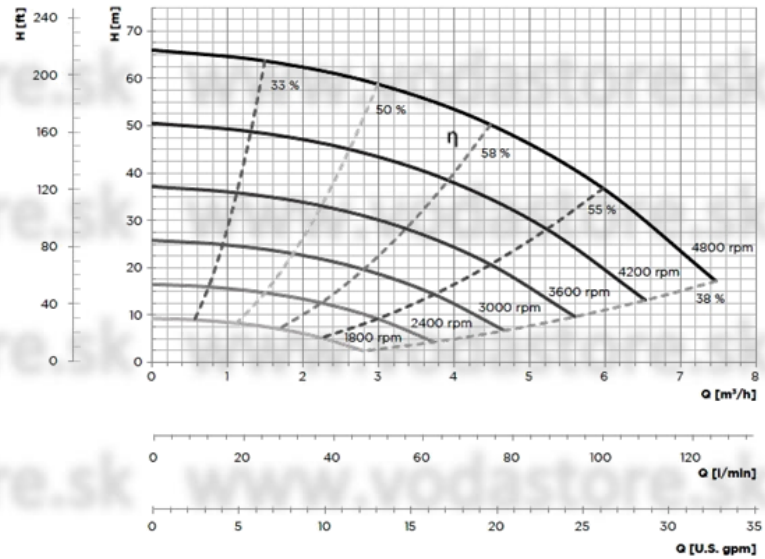

Krivky výkonov

www.vodastore.sk www.vodastore.sk

4HS 05/04

Technické špecifikácie	
Napájacie napätie	1 x 190 - 265 VAC
Max. absorbovaný prúd	9,5 A
Účinník	1
Max. absorbovaný výkon	1800 W
Dĺžka	879 mm
Výtlačné hrdlo	1 1/2"
Hmotnosť čerpadla	19,5 Kg
Vonkajší priemer	99 mm*
Rozmery balenia	120x20x29 cm
Celková hmotnosť	21Kg

* Maximálny priemer meraný vrátane kábla a jeho krytu

4HS 05/08

Technické špecifikácie	
Napájacie napätie	1 x 190 - 265 VAC
Max. absorbovaný prúd	16 A
Účinník	1
Max. absorbovaný výkon	3200 W
Dĺžka	1013 mm
Výtlačné hrdlo	1 1/2"
Hmotnosť čerpadla	22 Kg
Vonkajší priemer	99 mm*
Rozmery balenia	120x20x29 cm
Celková hmotnosť	23,2 Kg

* Maximálny priemer meraný vrátane kábla a jeho krytu