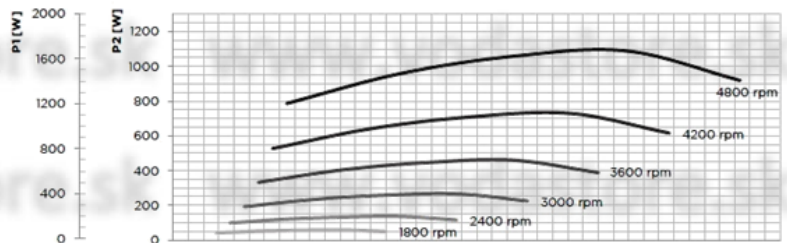

Krivky výkonov

www.vodastore.sk www.vodastore.sk

4HS 05/04

Technické špecifikácie	
Napájacie napätie	1 x 190 - 265 VAC
Max. absorbovaný prúd	9,5 A
Účinník	1
Max. absorbovaný výkon	1800 W
Dĺžka	879 mm
Výtlačné hrdlo	1 1/2"
Hmotnosť čerpadla	19,5 Kg
Vonkajší priemer	99 mm*
Rozmery balenia	120x20x29 cm
Celková hmotnosť	21Kg

* Maximálny priemer meraný vrátane kábla a jeho krytu

4HS 05/08

Technické špecifikácie	
Napájacie napätie	1 x 190 - 265 VAC
Max. absorbovaný prúd	16 A
Účinník	1
Max. absorbovaný výkon	3200 W
Dĺžka	1013 mm
Výtlačné hrdlo	1 1/2"
Hmotnosť čerpadla	22 Kg
Vonkajší priemer	99 mm*
Rozmery balenia	120x20x29 cm
Celková hmotnosť	23,2 Kg

* Maximálny priemer meraný vrátane kábla a jeho krytu